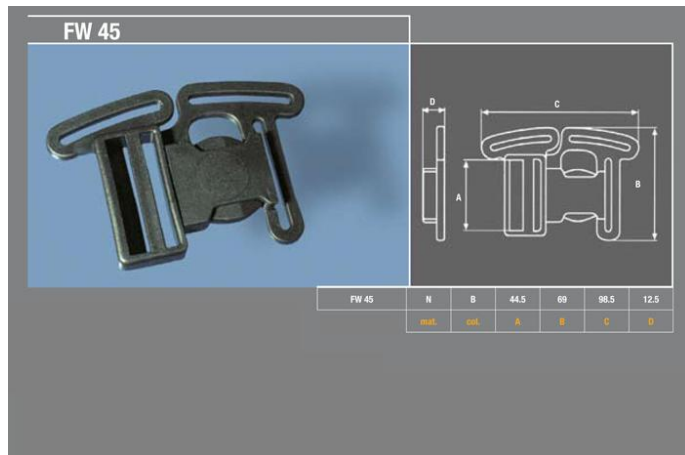

Klamry 45mm FW

nr katalogowy: FW/45

Produkt sprzedawany na opakowania

Klamry FW 45 to klasyczne klamry zaprojektowane specjalnie do szelek.

Rozmiar: 45 mm

Opakowanie: 100 sztuk