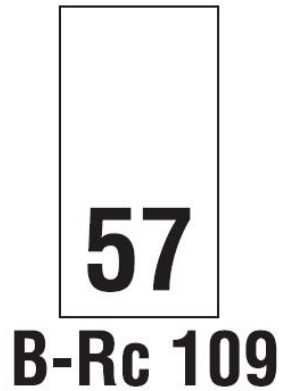

Wszywki rozmiarowe 57

nr katalogowy: Wszywki rozmiar 57/130

Produkt sprzedawany na opakowania

Wszywki rozmiarowe wykonane z taśmy poliestrowej.

rozmiar: 10x18mm

opakowanie: 200szt

materiał: taśma poliestrowa